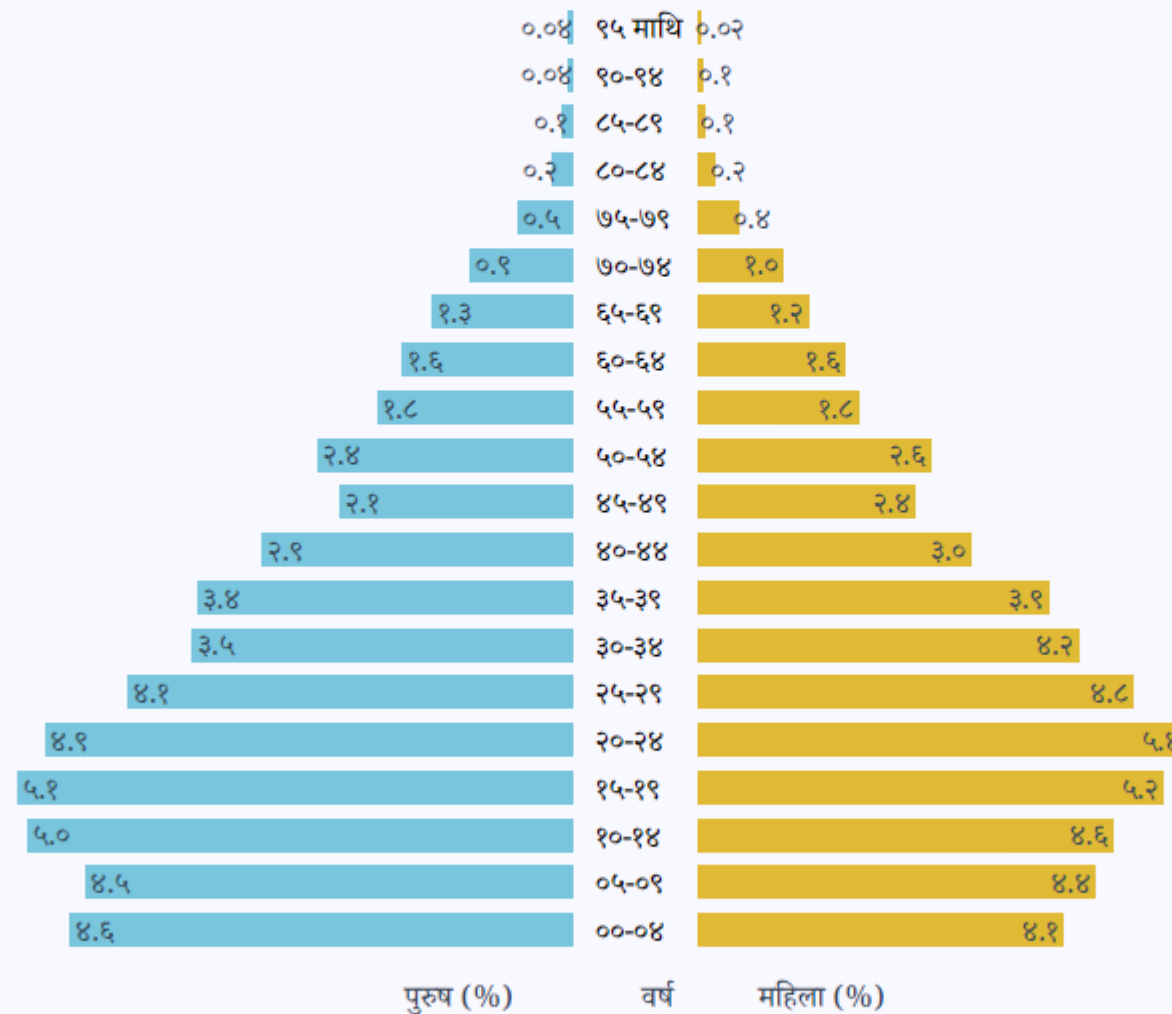

जनसंख्याको आकार र वितरण

जनसांख्यिक झलक

कुल जनसंख्या

४४,९८५

पुरुष

४९.० %

महिला

५१.० %

लैङ्गिक अनुपात

९५.९० पुरुष प्रति १०० महिला

जनघनत्व

६८०

कूल परिवारहरु

९,०१९

कूल साक्षरता दर

७८.८ %

पुरुष साक्षरता दर(८८.० %)

महिला साक्षरता दर(७०.२ %)

५ वर्ष उमेर समूह तथा लिङ्ग अनुसारको जनसंख्या