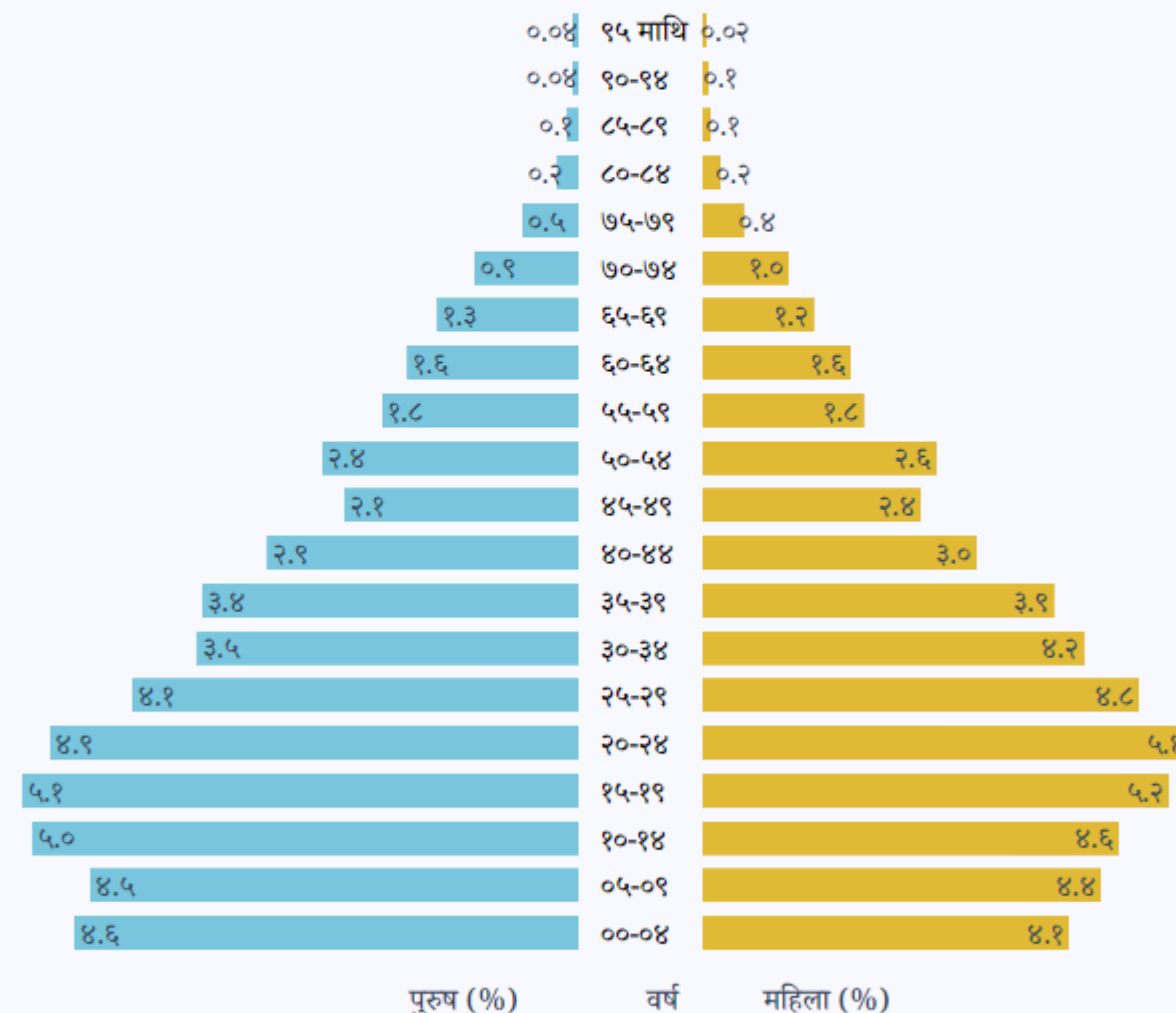

सियारी गाउँपालिका × ▼

जनसंख्याको आकार र वितरण

जनसांख्यिक झलक

कुल जनसंख्या

४४,९८५

लैङ्गिक अनुपात

९५.९० पुरुष प्रति १०० महिला

जनघनत्व

६८०

कूल परिवारहरु

९,०१९

कूल साक्षरता दर

७८.८% पुरुष साक्षरता दर(८८.०%)
महिला साक्षरता दर(७०.२%)

५ वर्ष उमेर समूह तथा लिंग अनुसारको जनसंख्या

वडागत रुपमा जनसंख्याको वितरण

जनसंख्याको आकार र वितरण

जनसांख्यिक झलक

कुल जनसंख्या

४४,९८५

पुरुष

४९.० %

महिला

५१.० %

लैङ्गिक अनुपात