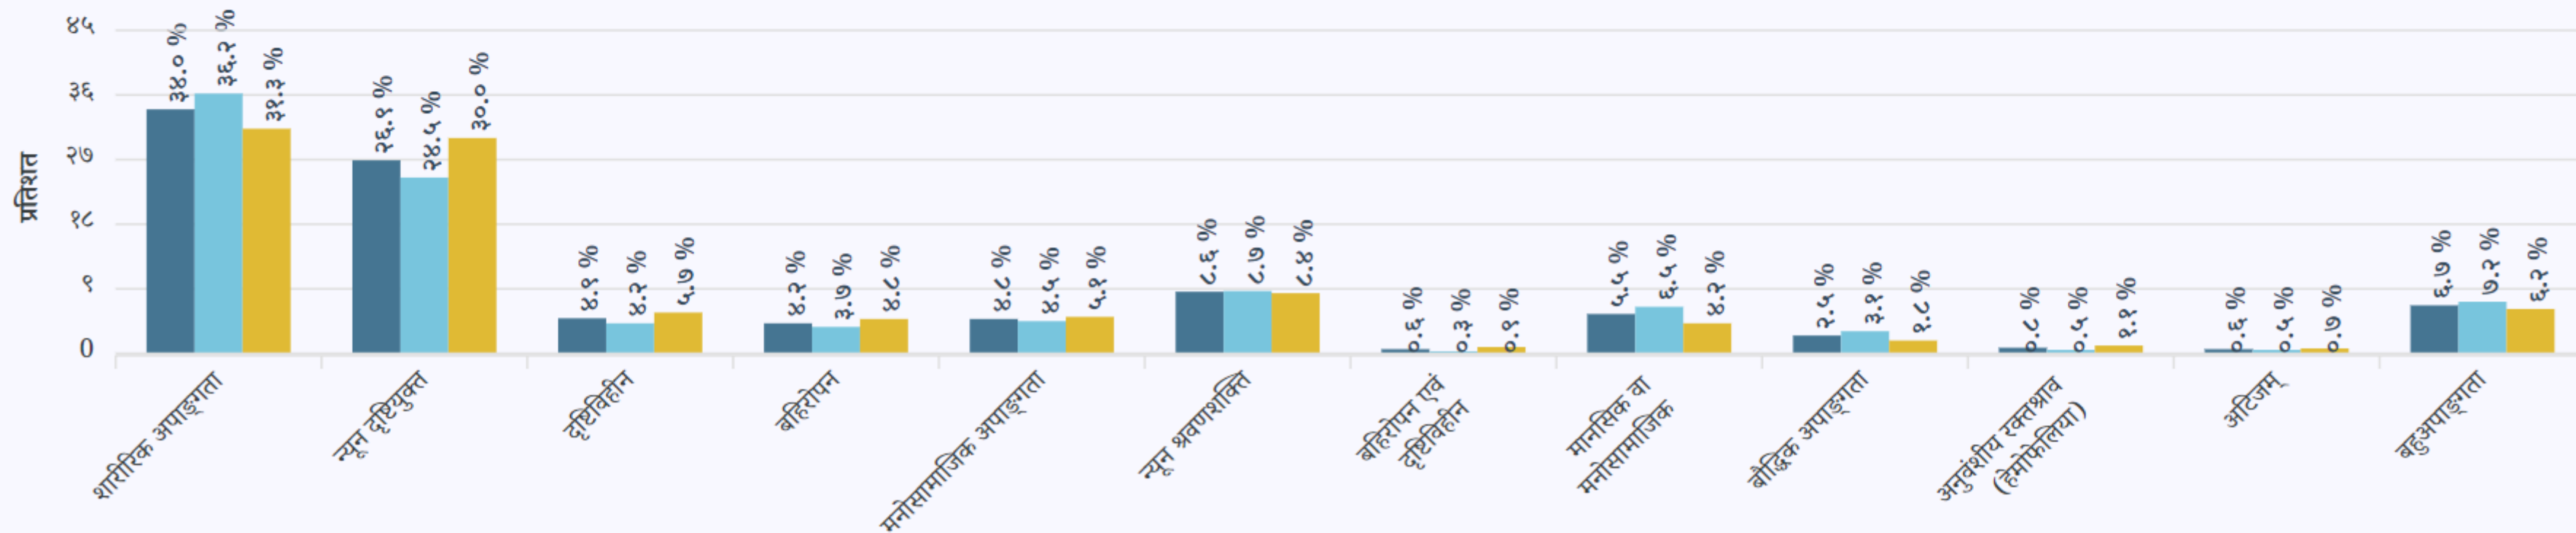

अपाङ्गता

अपाङ्गताका भएका जनसंख्याको प्रतिशत

२.३%

अपाङ्गताका भएका महिलाहरूको प्रतिशत

२.०%

अपाङ्गताका भएका पुरुषहरूको प्रतिशत

२.६%

अपाङ्गताको प्रकारअनुसार जनसंख्या