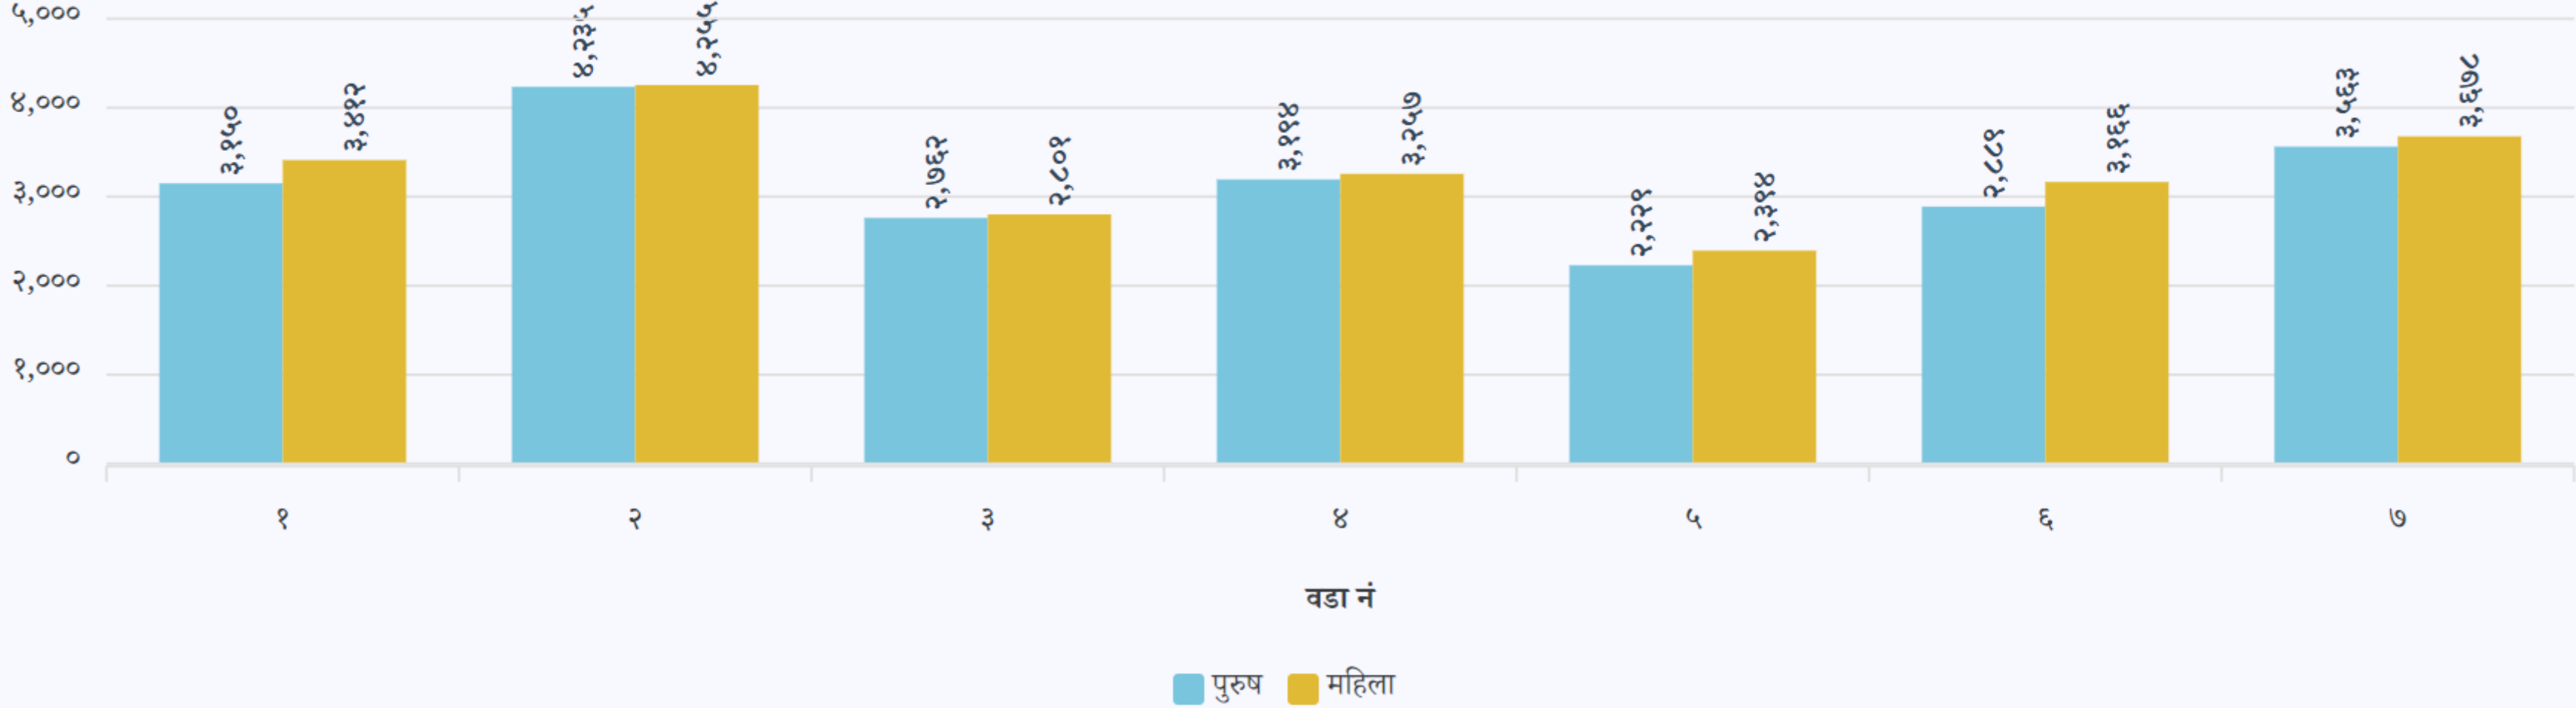

६८०

कूल परिवारहरु

९,०१९

कूल साक्षरता दर

७८.८% पुरुष साक्षरता दर(८८.०%)
महिला साक्षरता दर(७०.२%)

५ वर्ष उमेर समूह तथा लिंग अनुसारको जनसंख्या

वडागत रुपमा जनसंख्याको वितरण

जनसंख्याको आकार र वितरण

जनसांख्यिक झलक

कुल जनसंख्या

४४,९८५

पुरुष

४९.० %

महिला

५१.० %

लैङ्गिक अनुपात