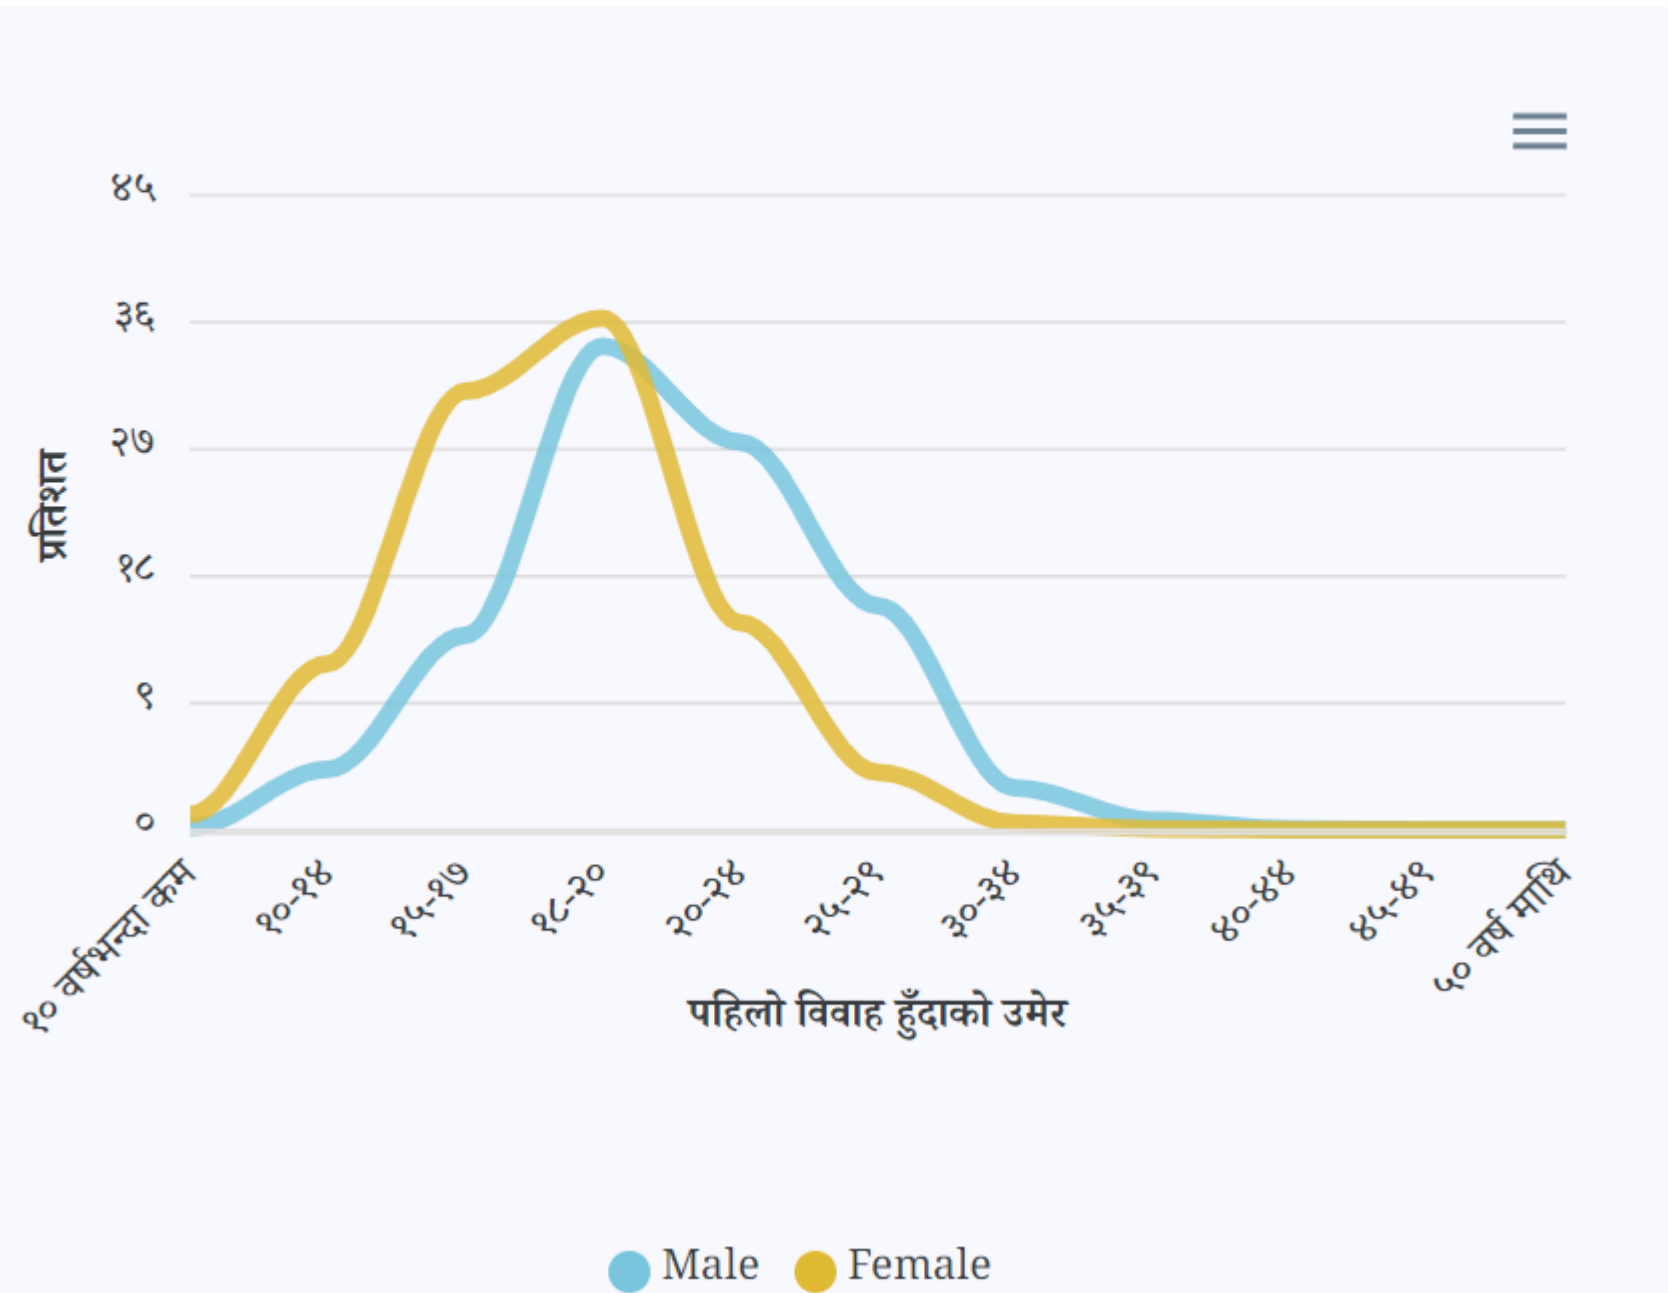

जनसांख्यिक झलक

कुल जनसंख्या

४४,९८५

पुरुष

४९.० %

महिला

५१.० %

लैङ्गिक अनुपात

महिला साक्षरता दर(७०.२ %)

५ वर्ष उमेर समूह तथा लिङ्ग अनुसारको जनसंख्या

५ वर्ष उमेर समूह तथा लिङ्ग अनुसारको जनसंख्या

वैवाहिक स्थिति

वैवाहिक स्थिति

पहिलोपटक विवाह गर्दाको उमेर

अपाङ्गता

अपाङ्गताका भएका जनसंख्याको प्रतिशत