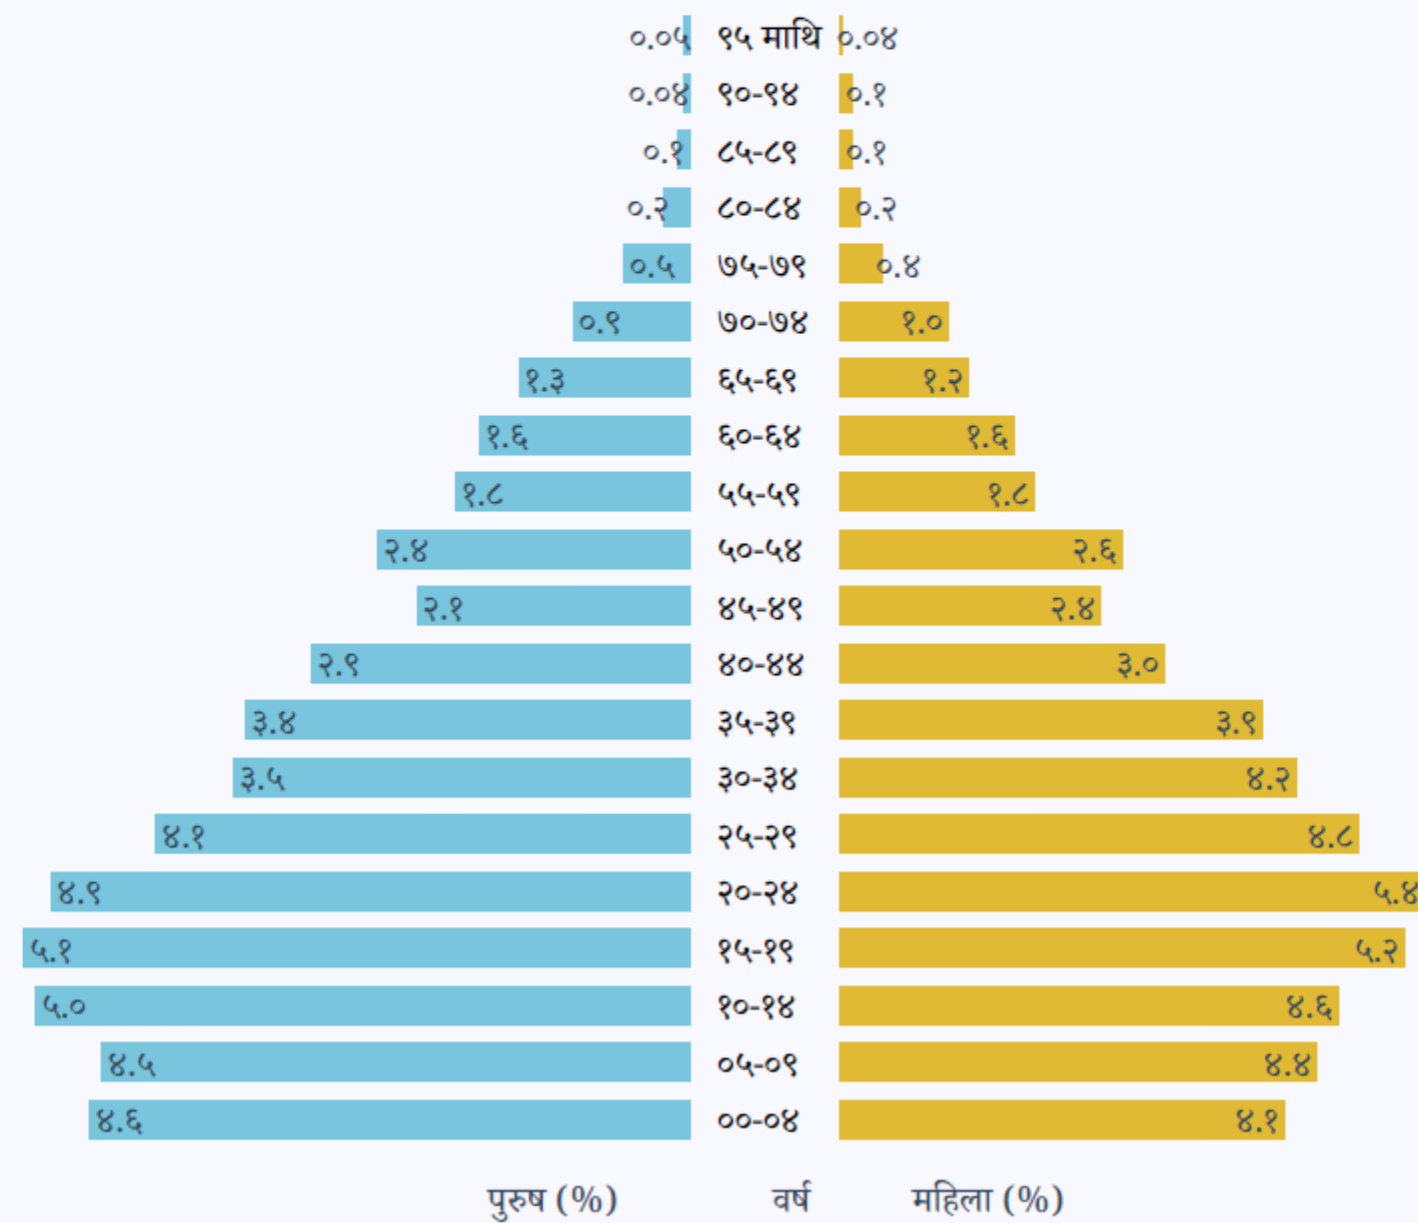

५ वर्ष उमेर समूह तथा लिङ्ग अनुसारको जनसंख्या