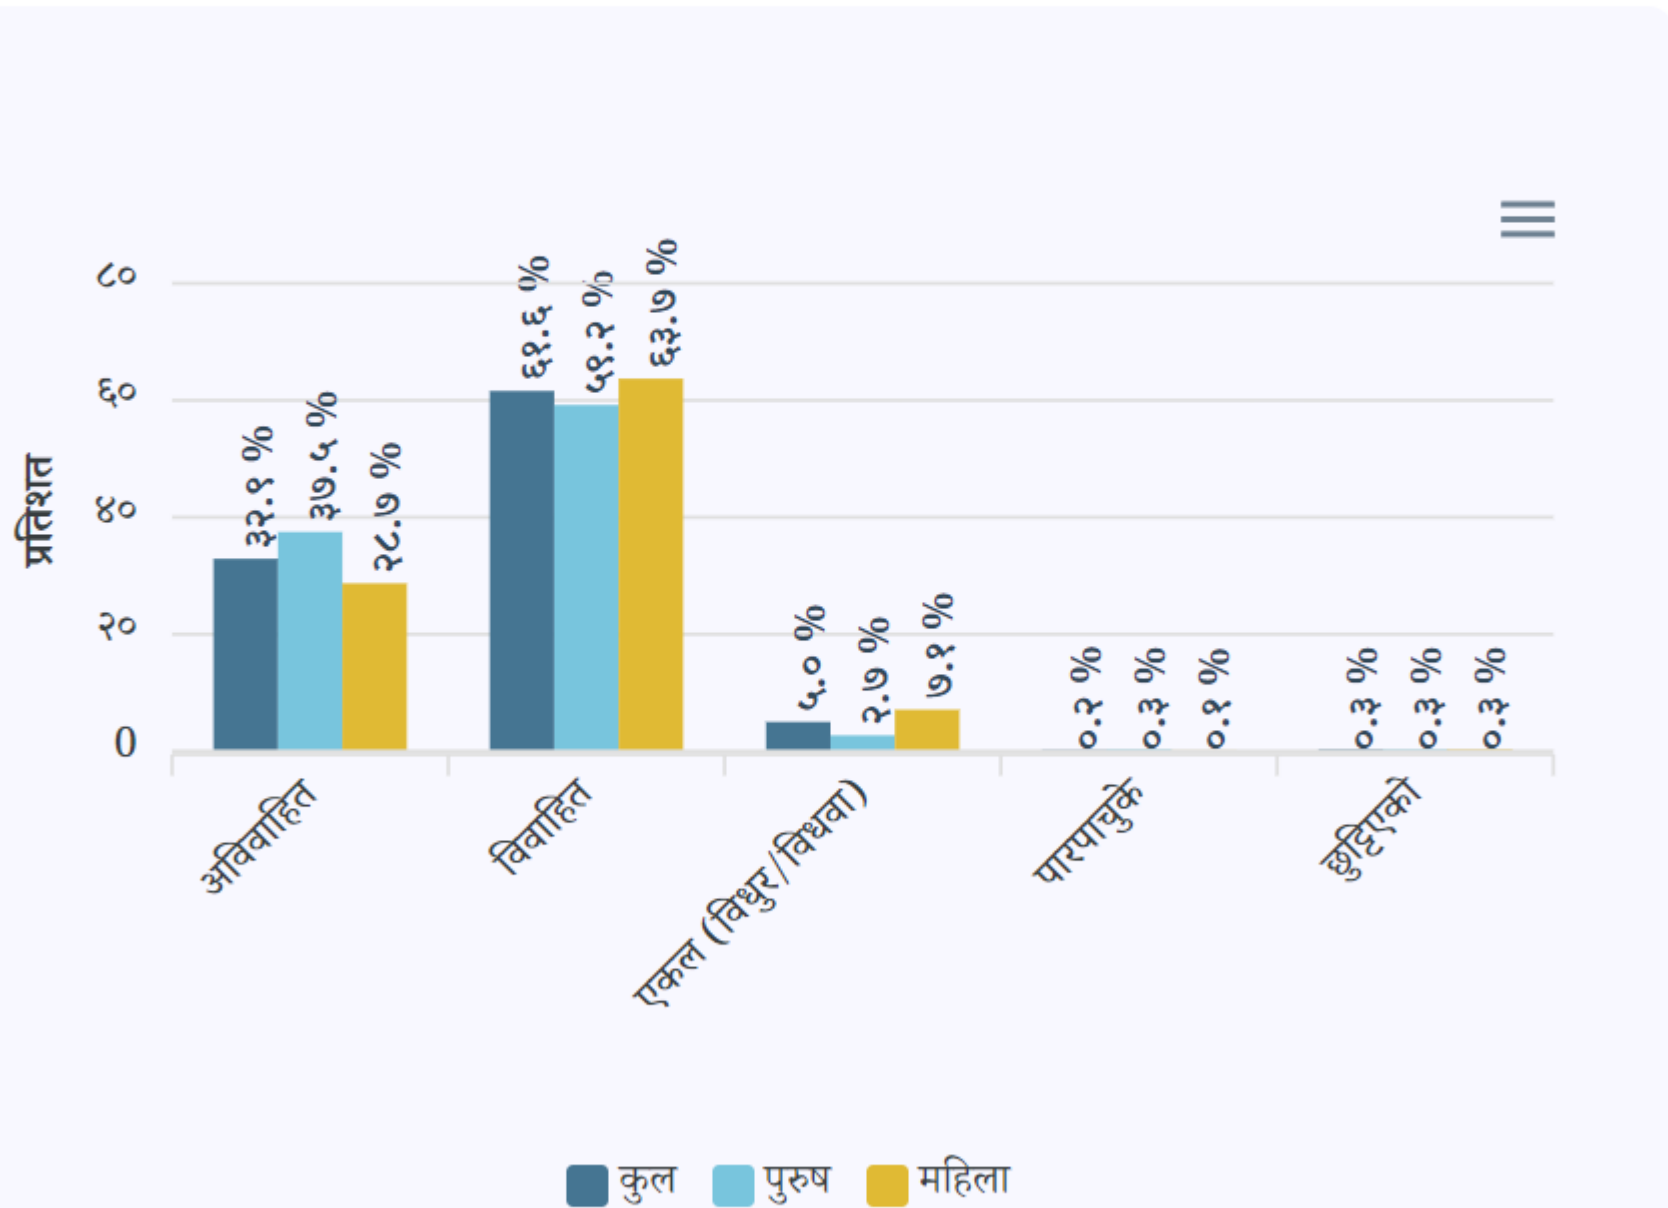

जनसांख्यिक झलक

कुल जनसंख्या

४४,९८५

पुरुष

४९.० %

महिला

५१.० %

लैङ्गिक अनुपात

महिला साक्षरता दर(७०.२ %)

५ वर्ष उमेर समूह तथा लिङ्ग अनुसारको जनसंख्या

५ वर्ष उमेर समूह तथा लिङ्ग अनुसारको जनसंख्या

वैवाहिक स्थिति

वैवाहिक स्थिति

पहिलोपटक विवाह गर्दाको उमेर

अपाङ्गता

अपाङ्गताका भएका जनसंख्याको प्रतिशत